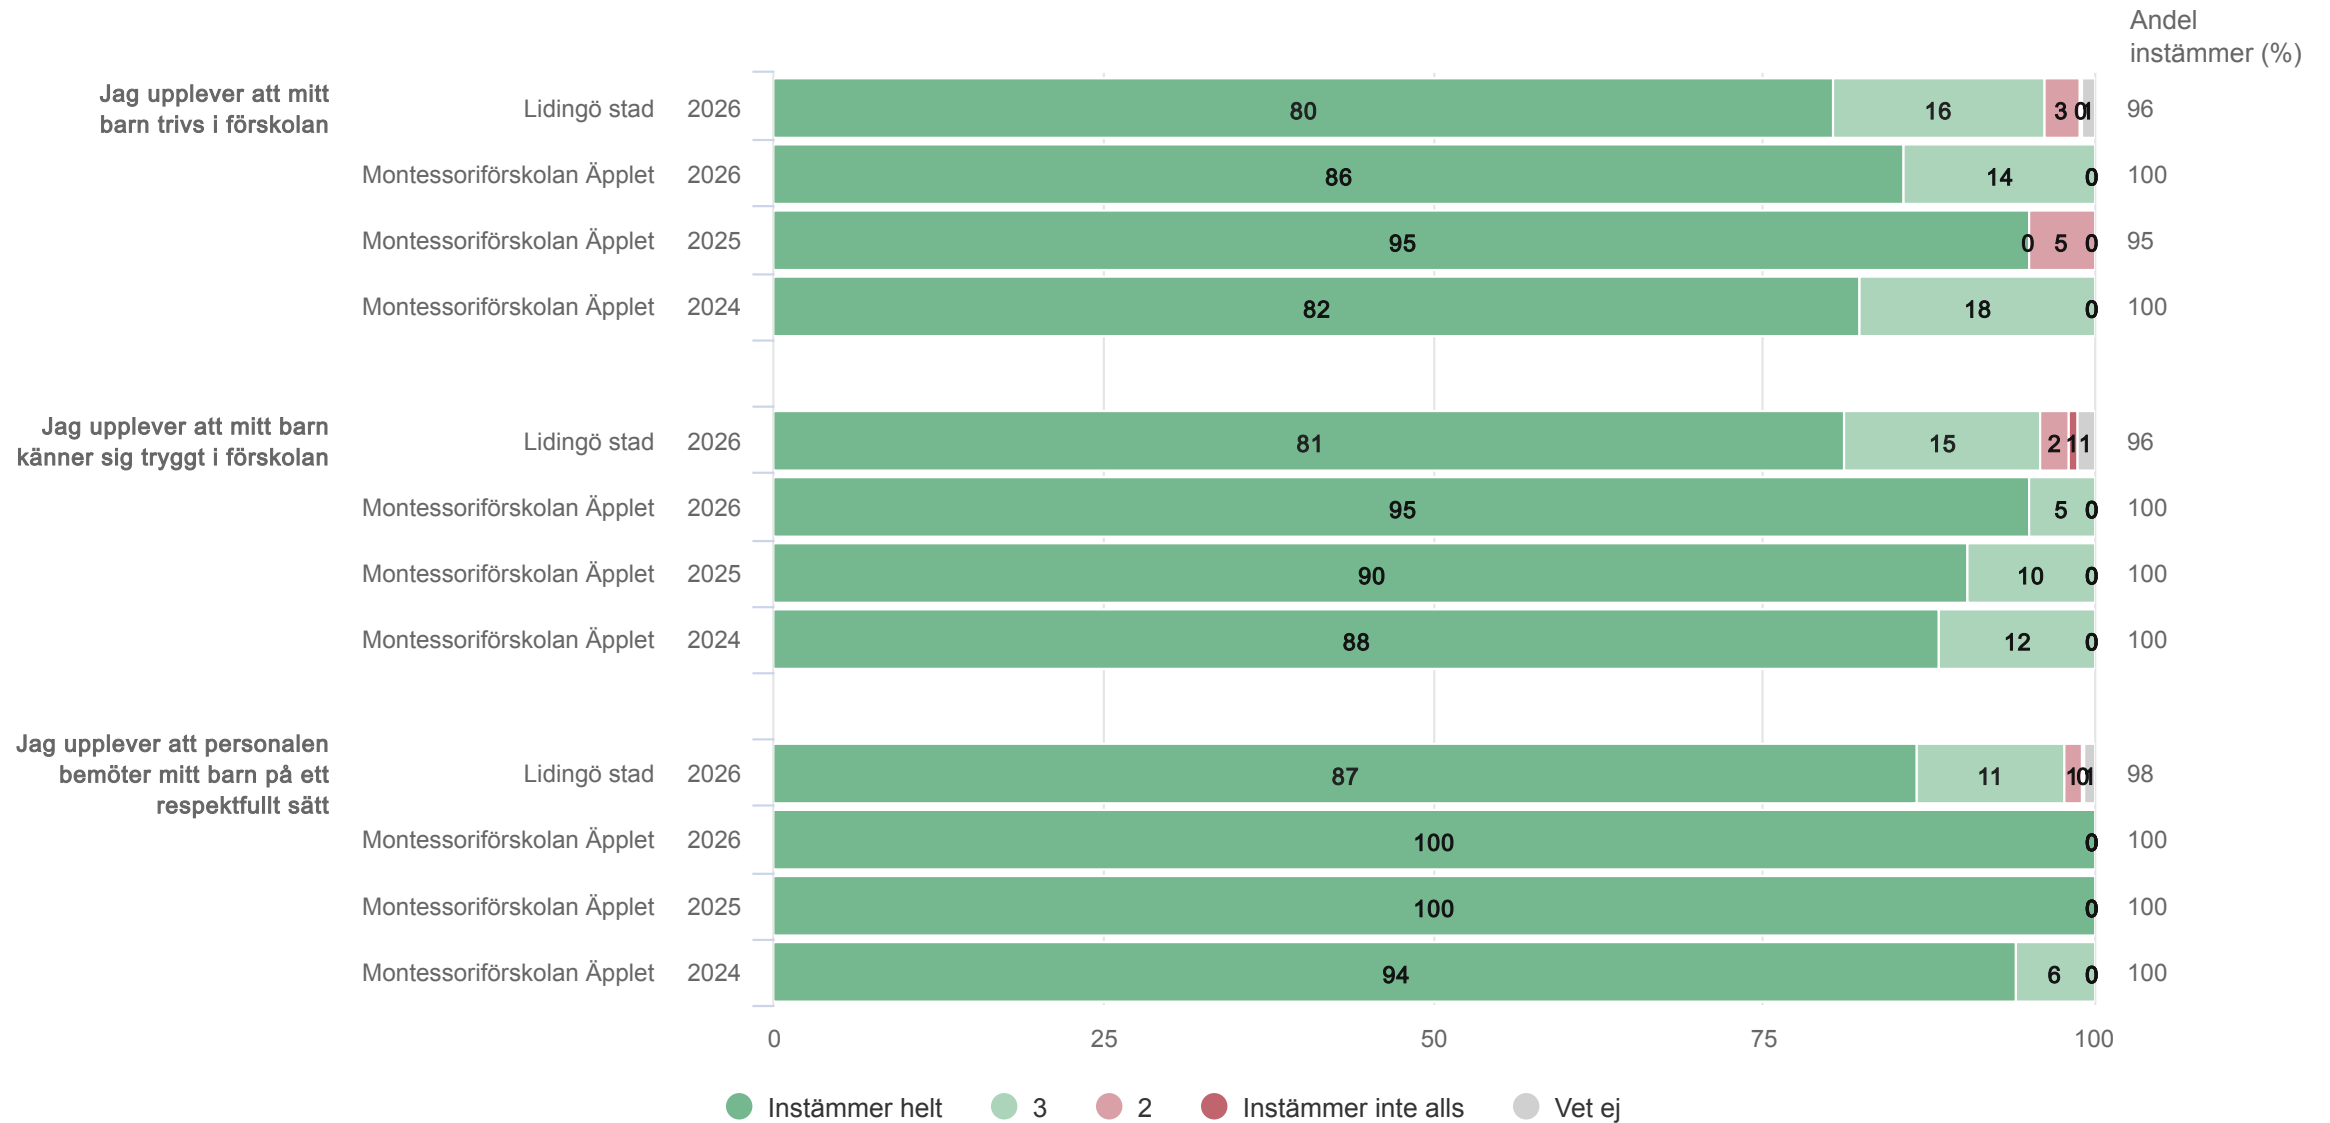

# Montessoriförskolan Äpplet

Föräldrar förskola (21 svar, 95%)

Utveckling & lärande

# Montessoriförskolan Äpplet

Föräldrar förskola (21 svar, 95%)

Trygghet & trivsel