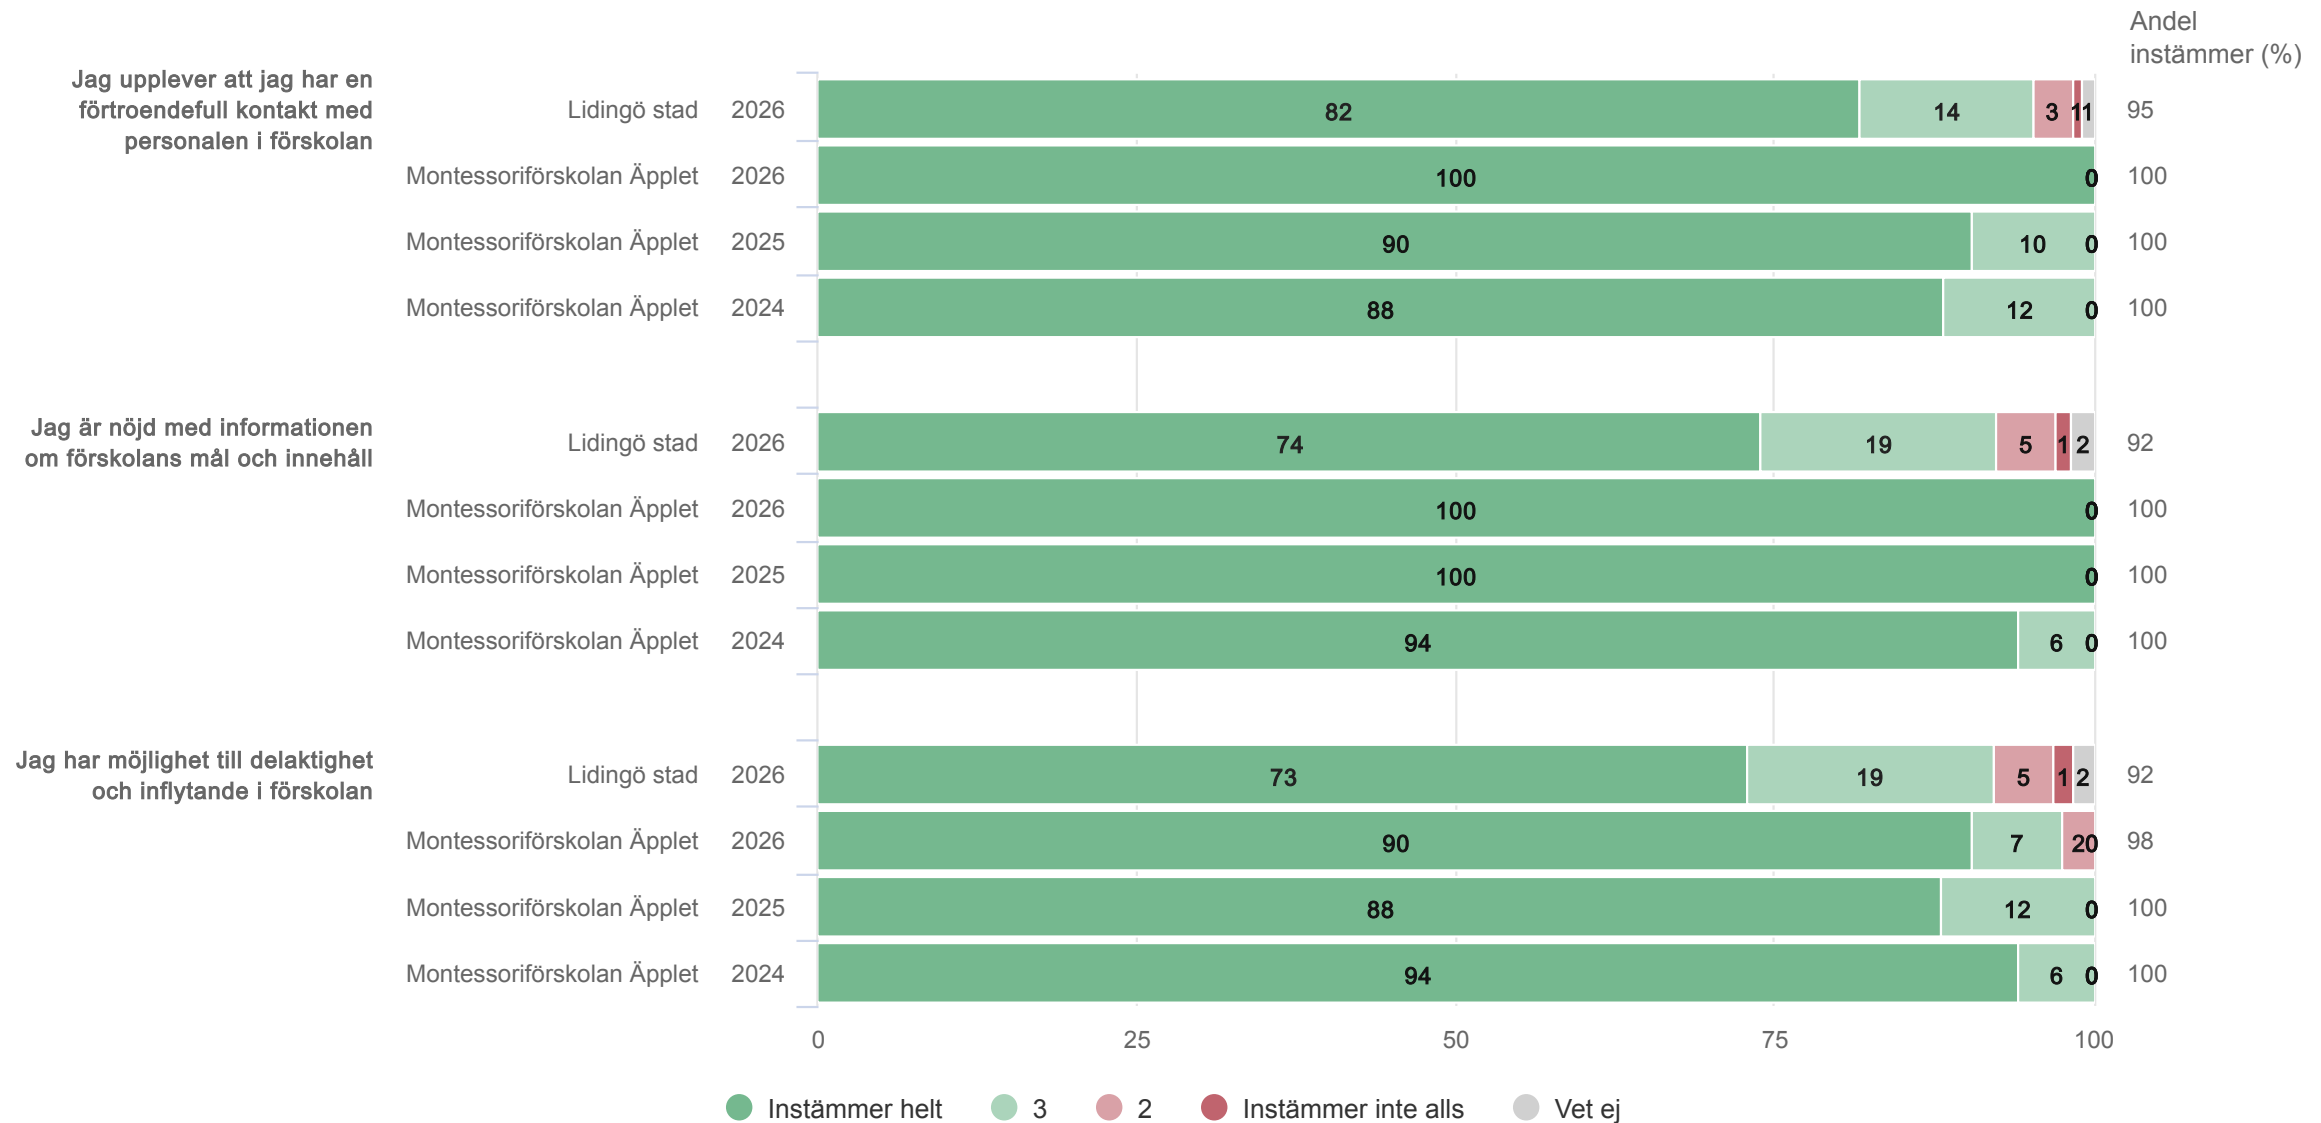

# Montessoriförskolan Äpplet

Föräldrar förskola (21 svar, 95%)

Normer & värden

# Montessoriförskolan Äpplet

Föräldrar förskola (21 svar, 95%)

Förskola & hem