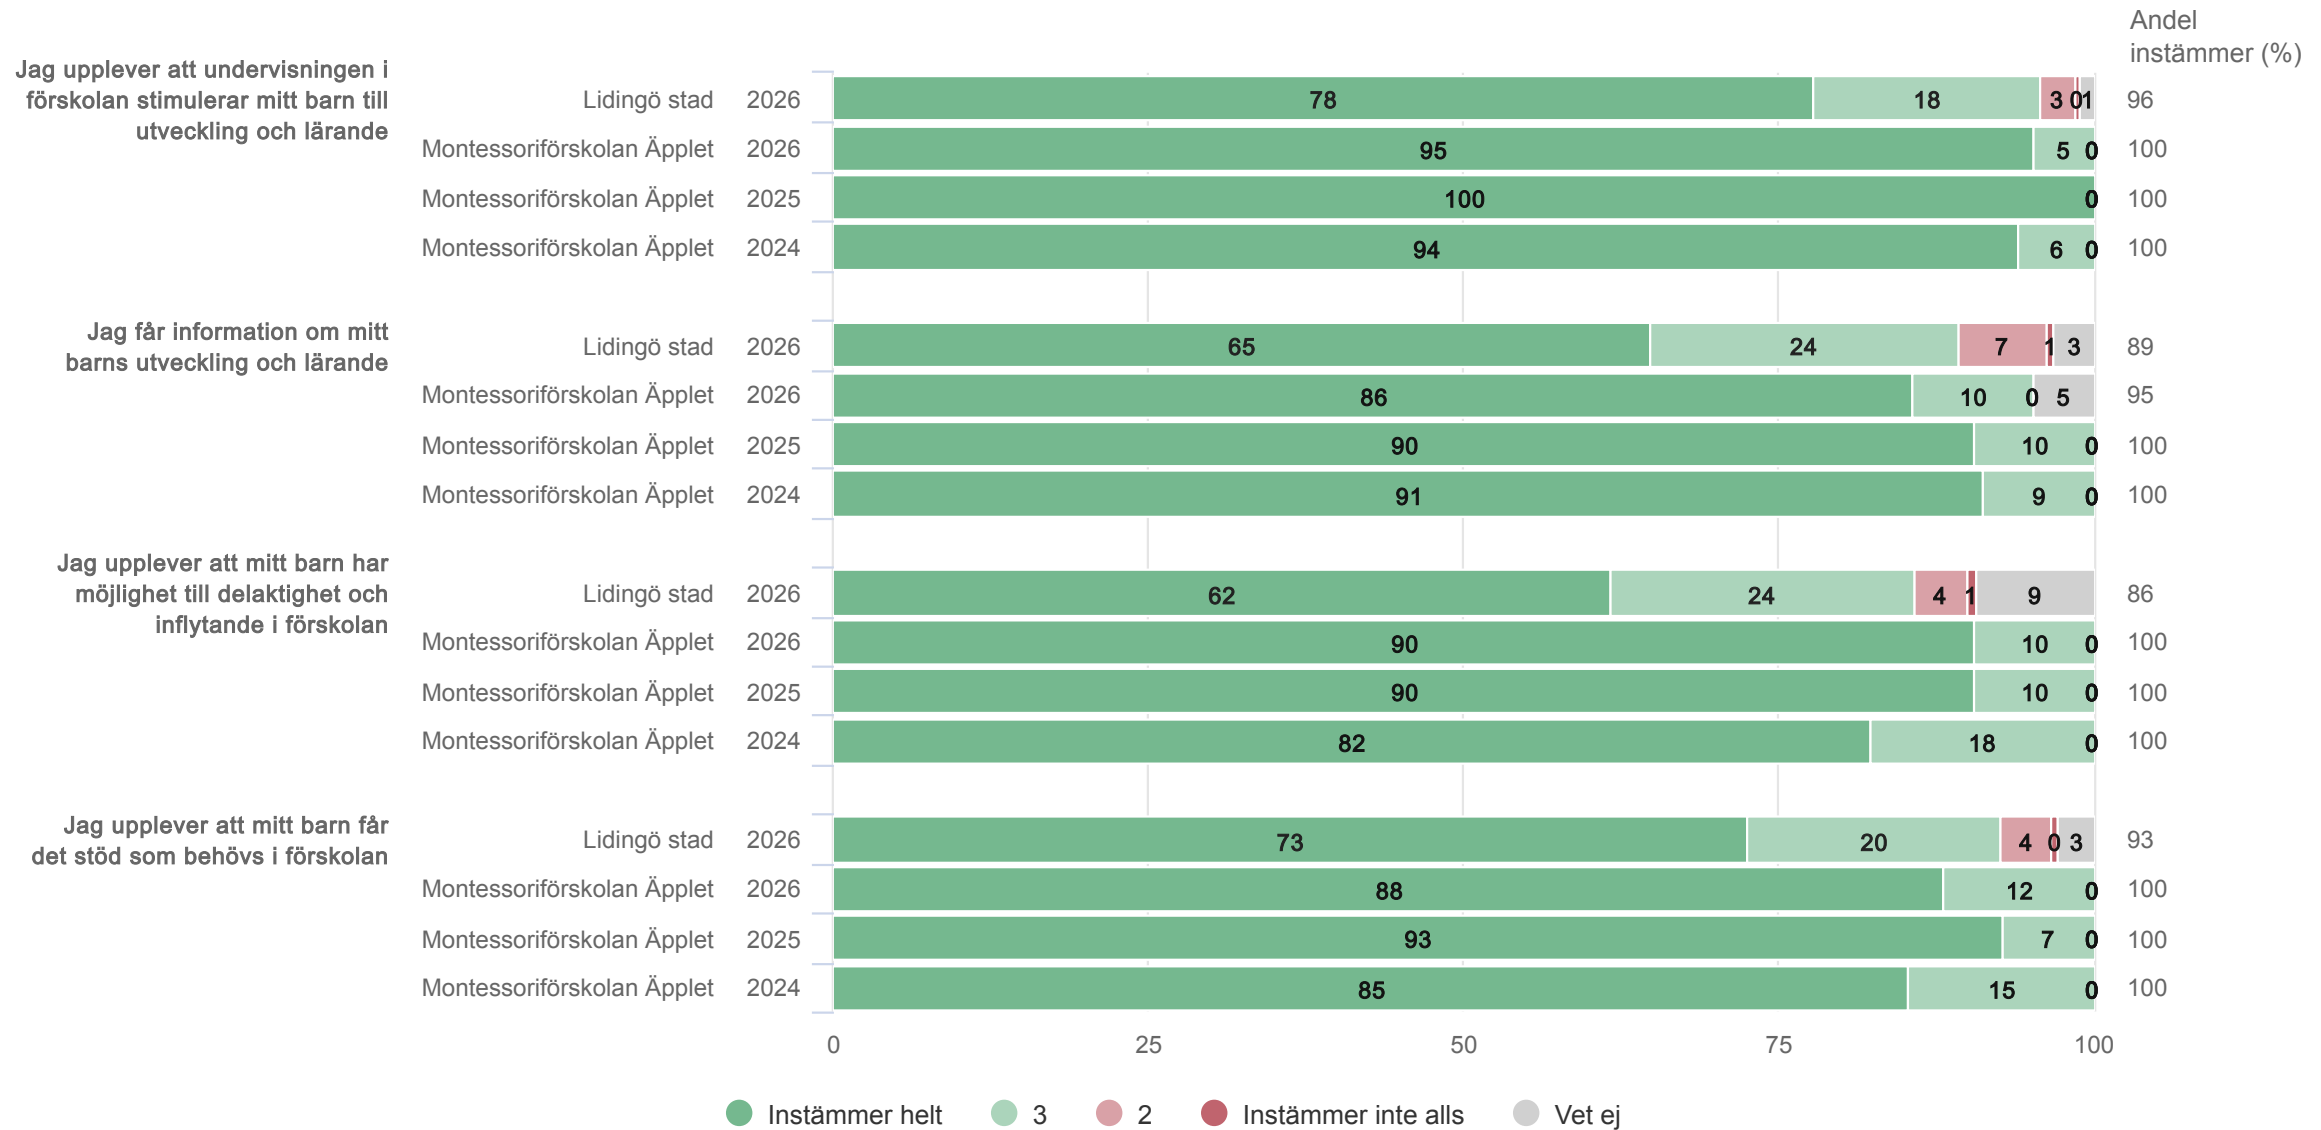

Montessoriförskolan Äpplet

Föräldrar förskola (21 svar, 95%)

Utveckling & lärande