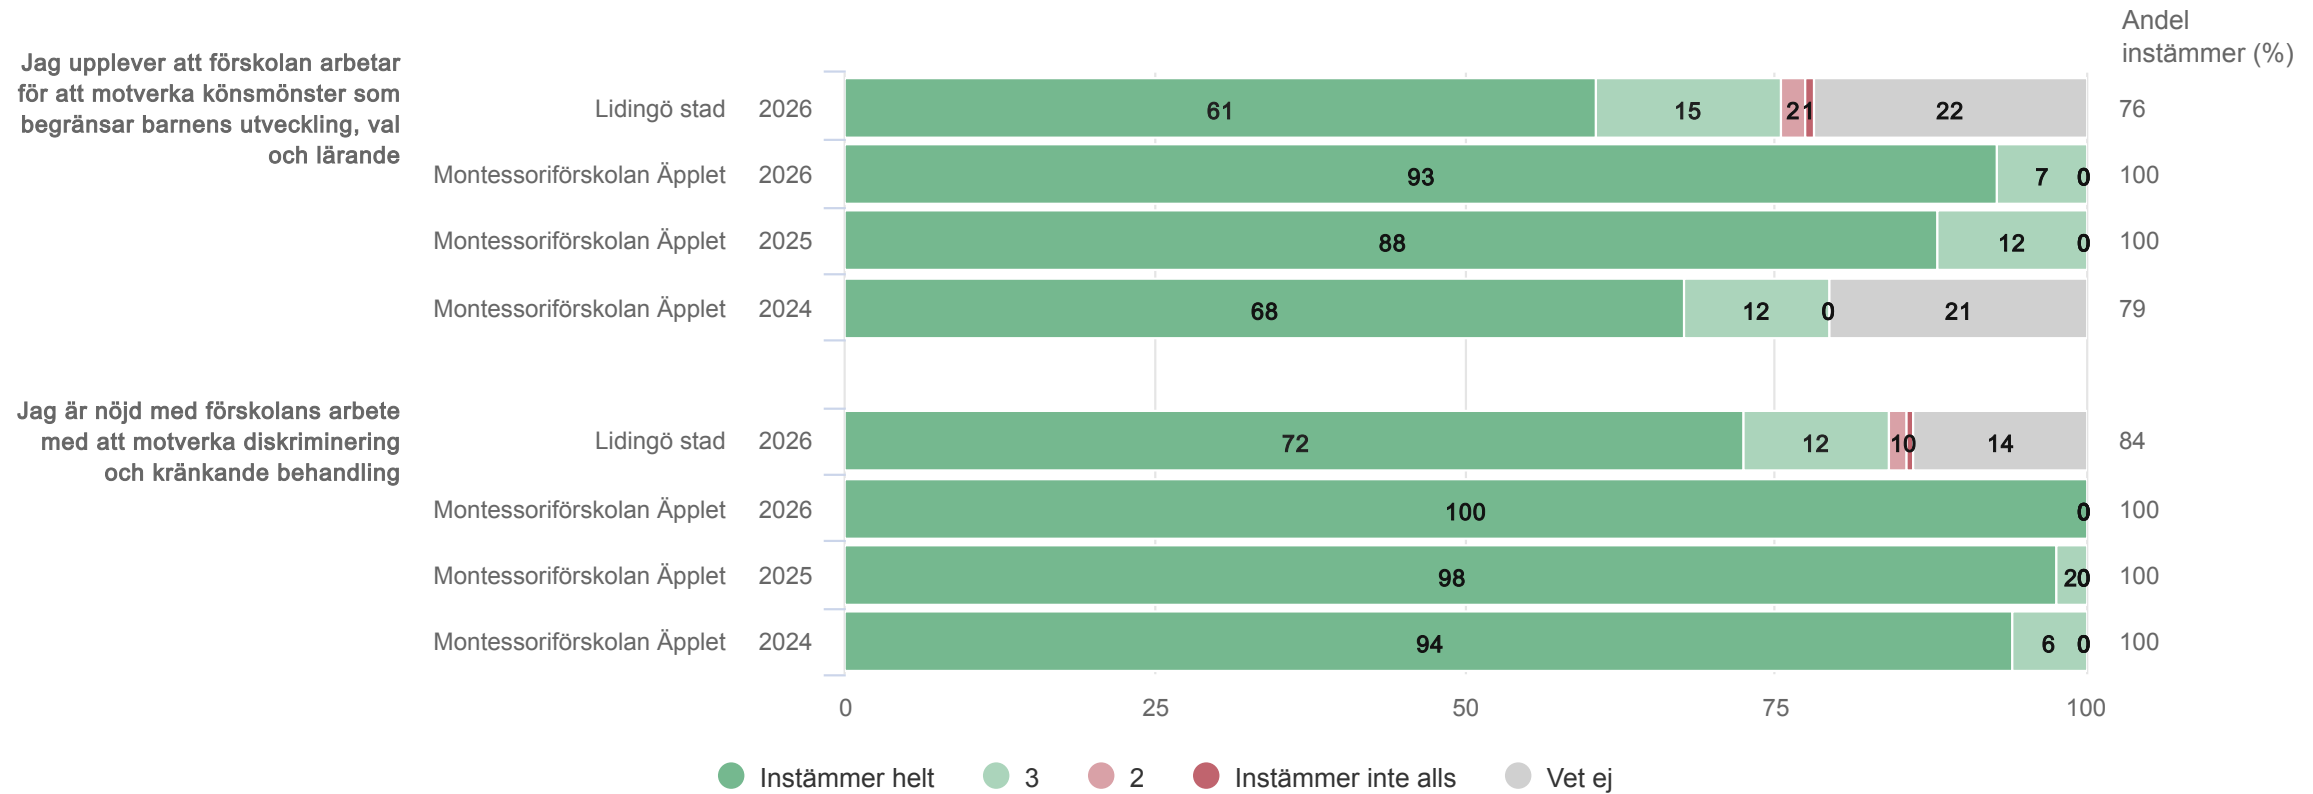

# Montessoriförskolan Äpplet

Föräldrar förskola (21 svar, 95%)

Trygghet & trivsel

# Montessoriförskolan Äpplet

Föräldrar förskola (21 svar, 95%)

Normer & värden